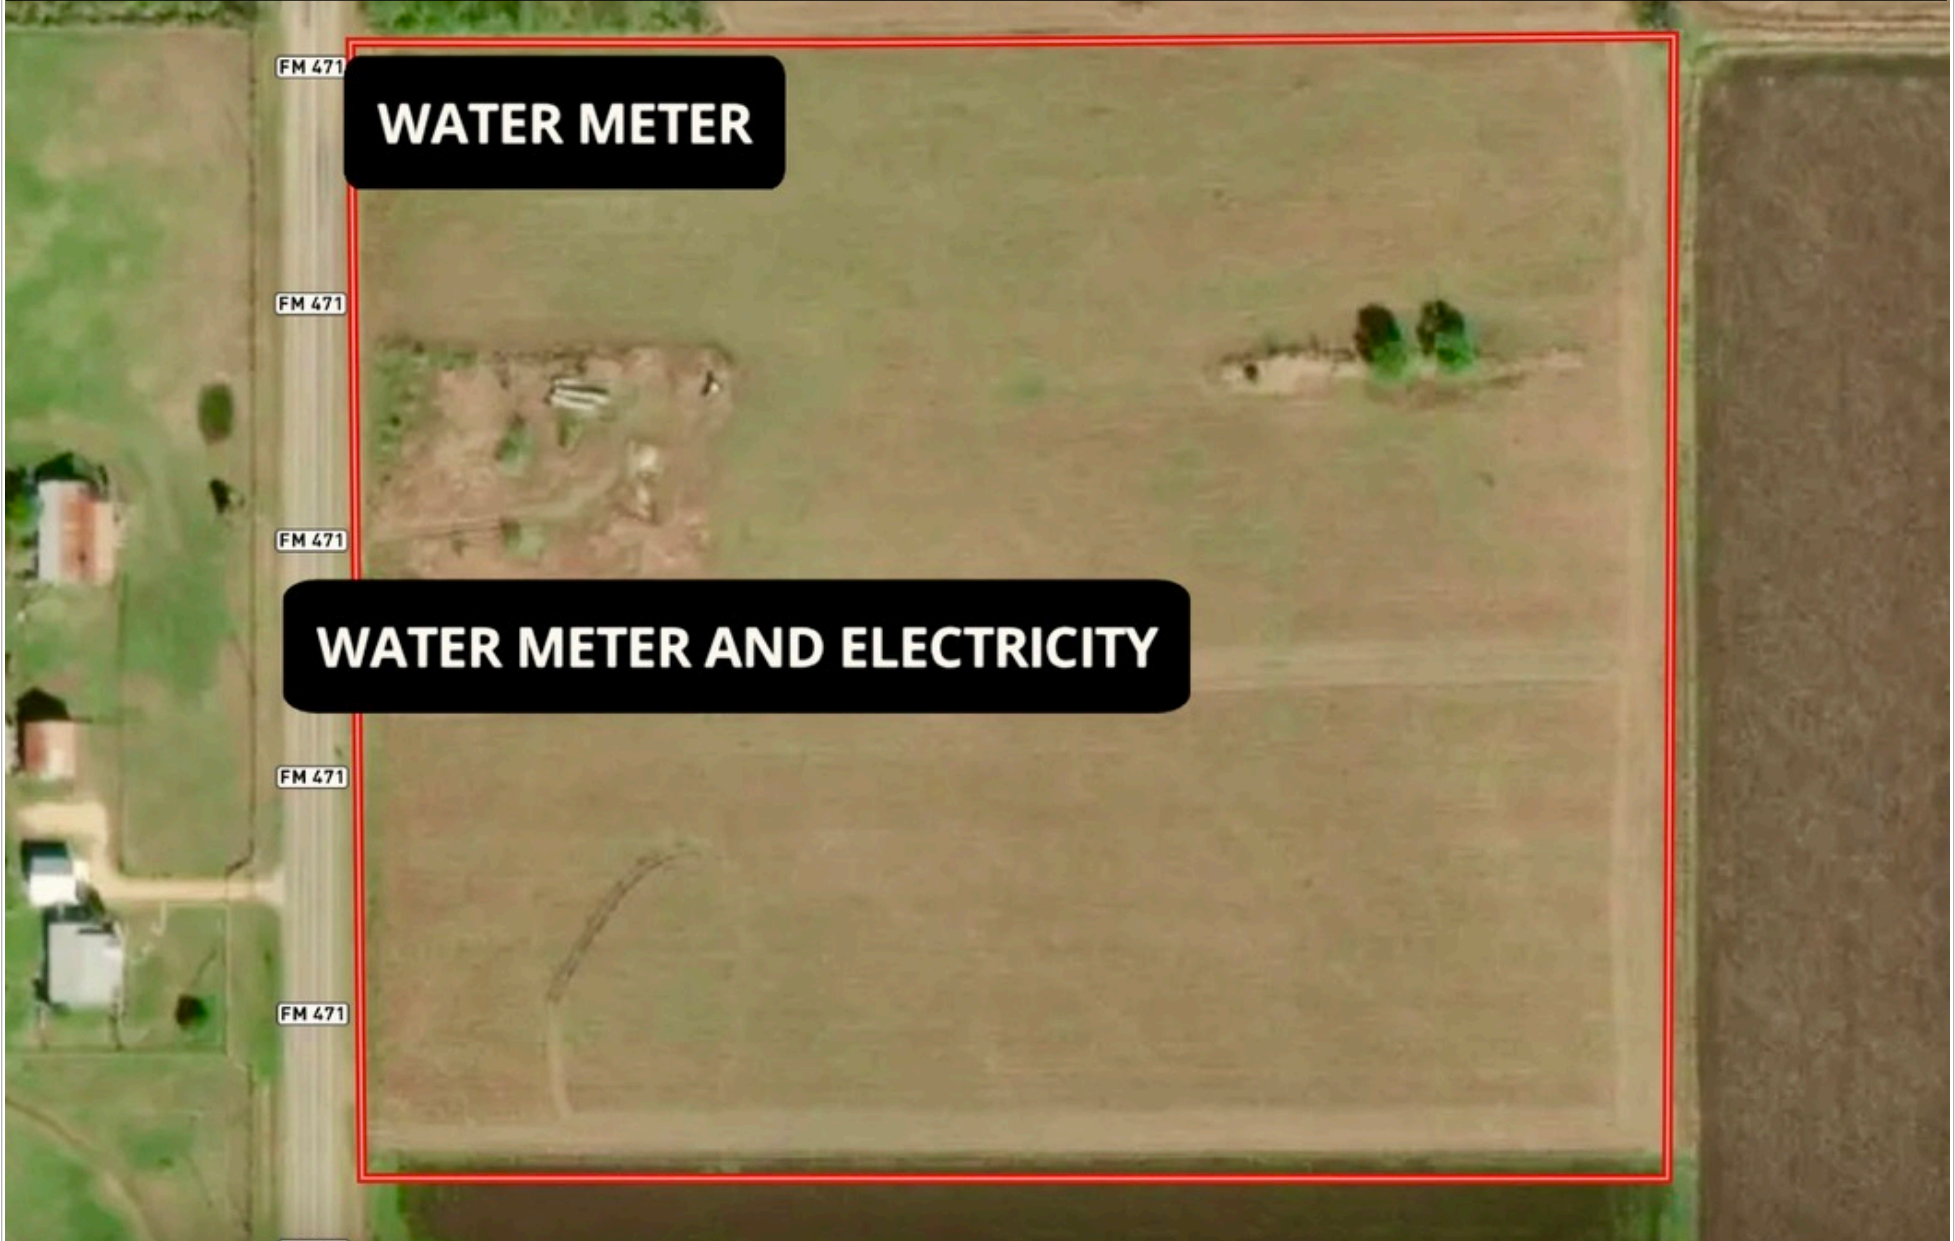

17220 FM 471 - DEVINE, TX

830-709-4304 ♦ 830-772-4004

15101 Main Street ♦ P.O. Box 270 Lytle, TX